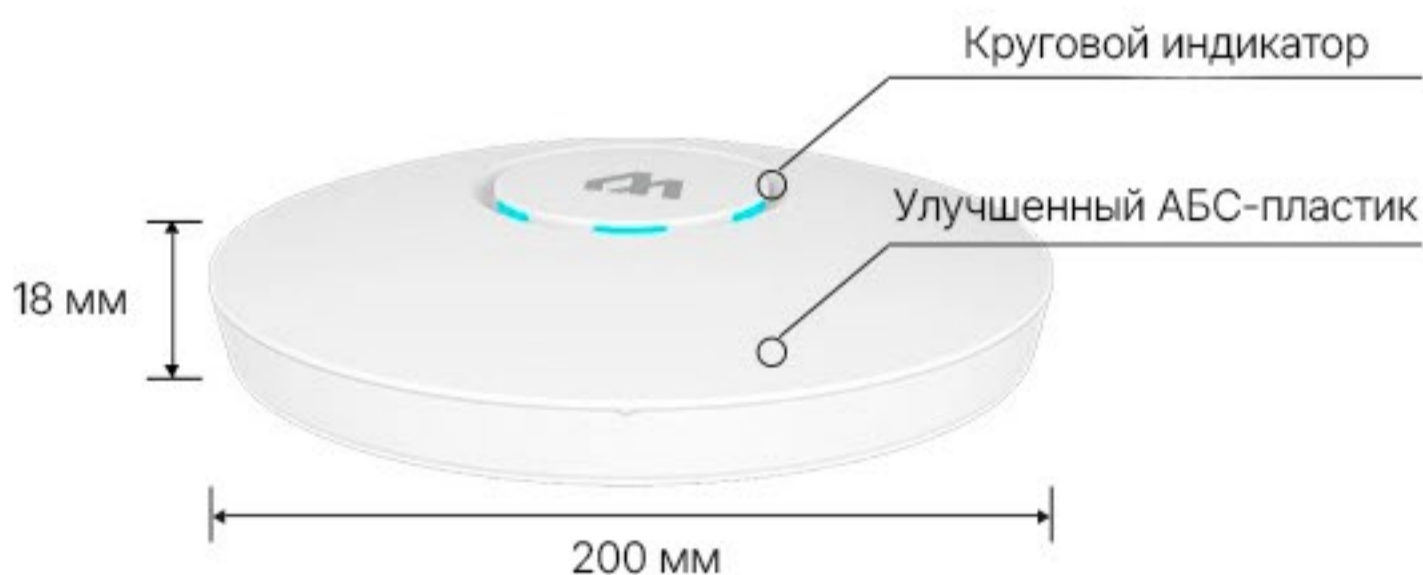

COMFAST

SUBVERTER

Профессиональная беспроводная потолочная точка доступа для предприятий

Чипсет Qualcomm

Больше клиентов

Покрытие 300м²

Описание продукта

Перед