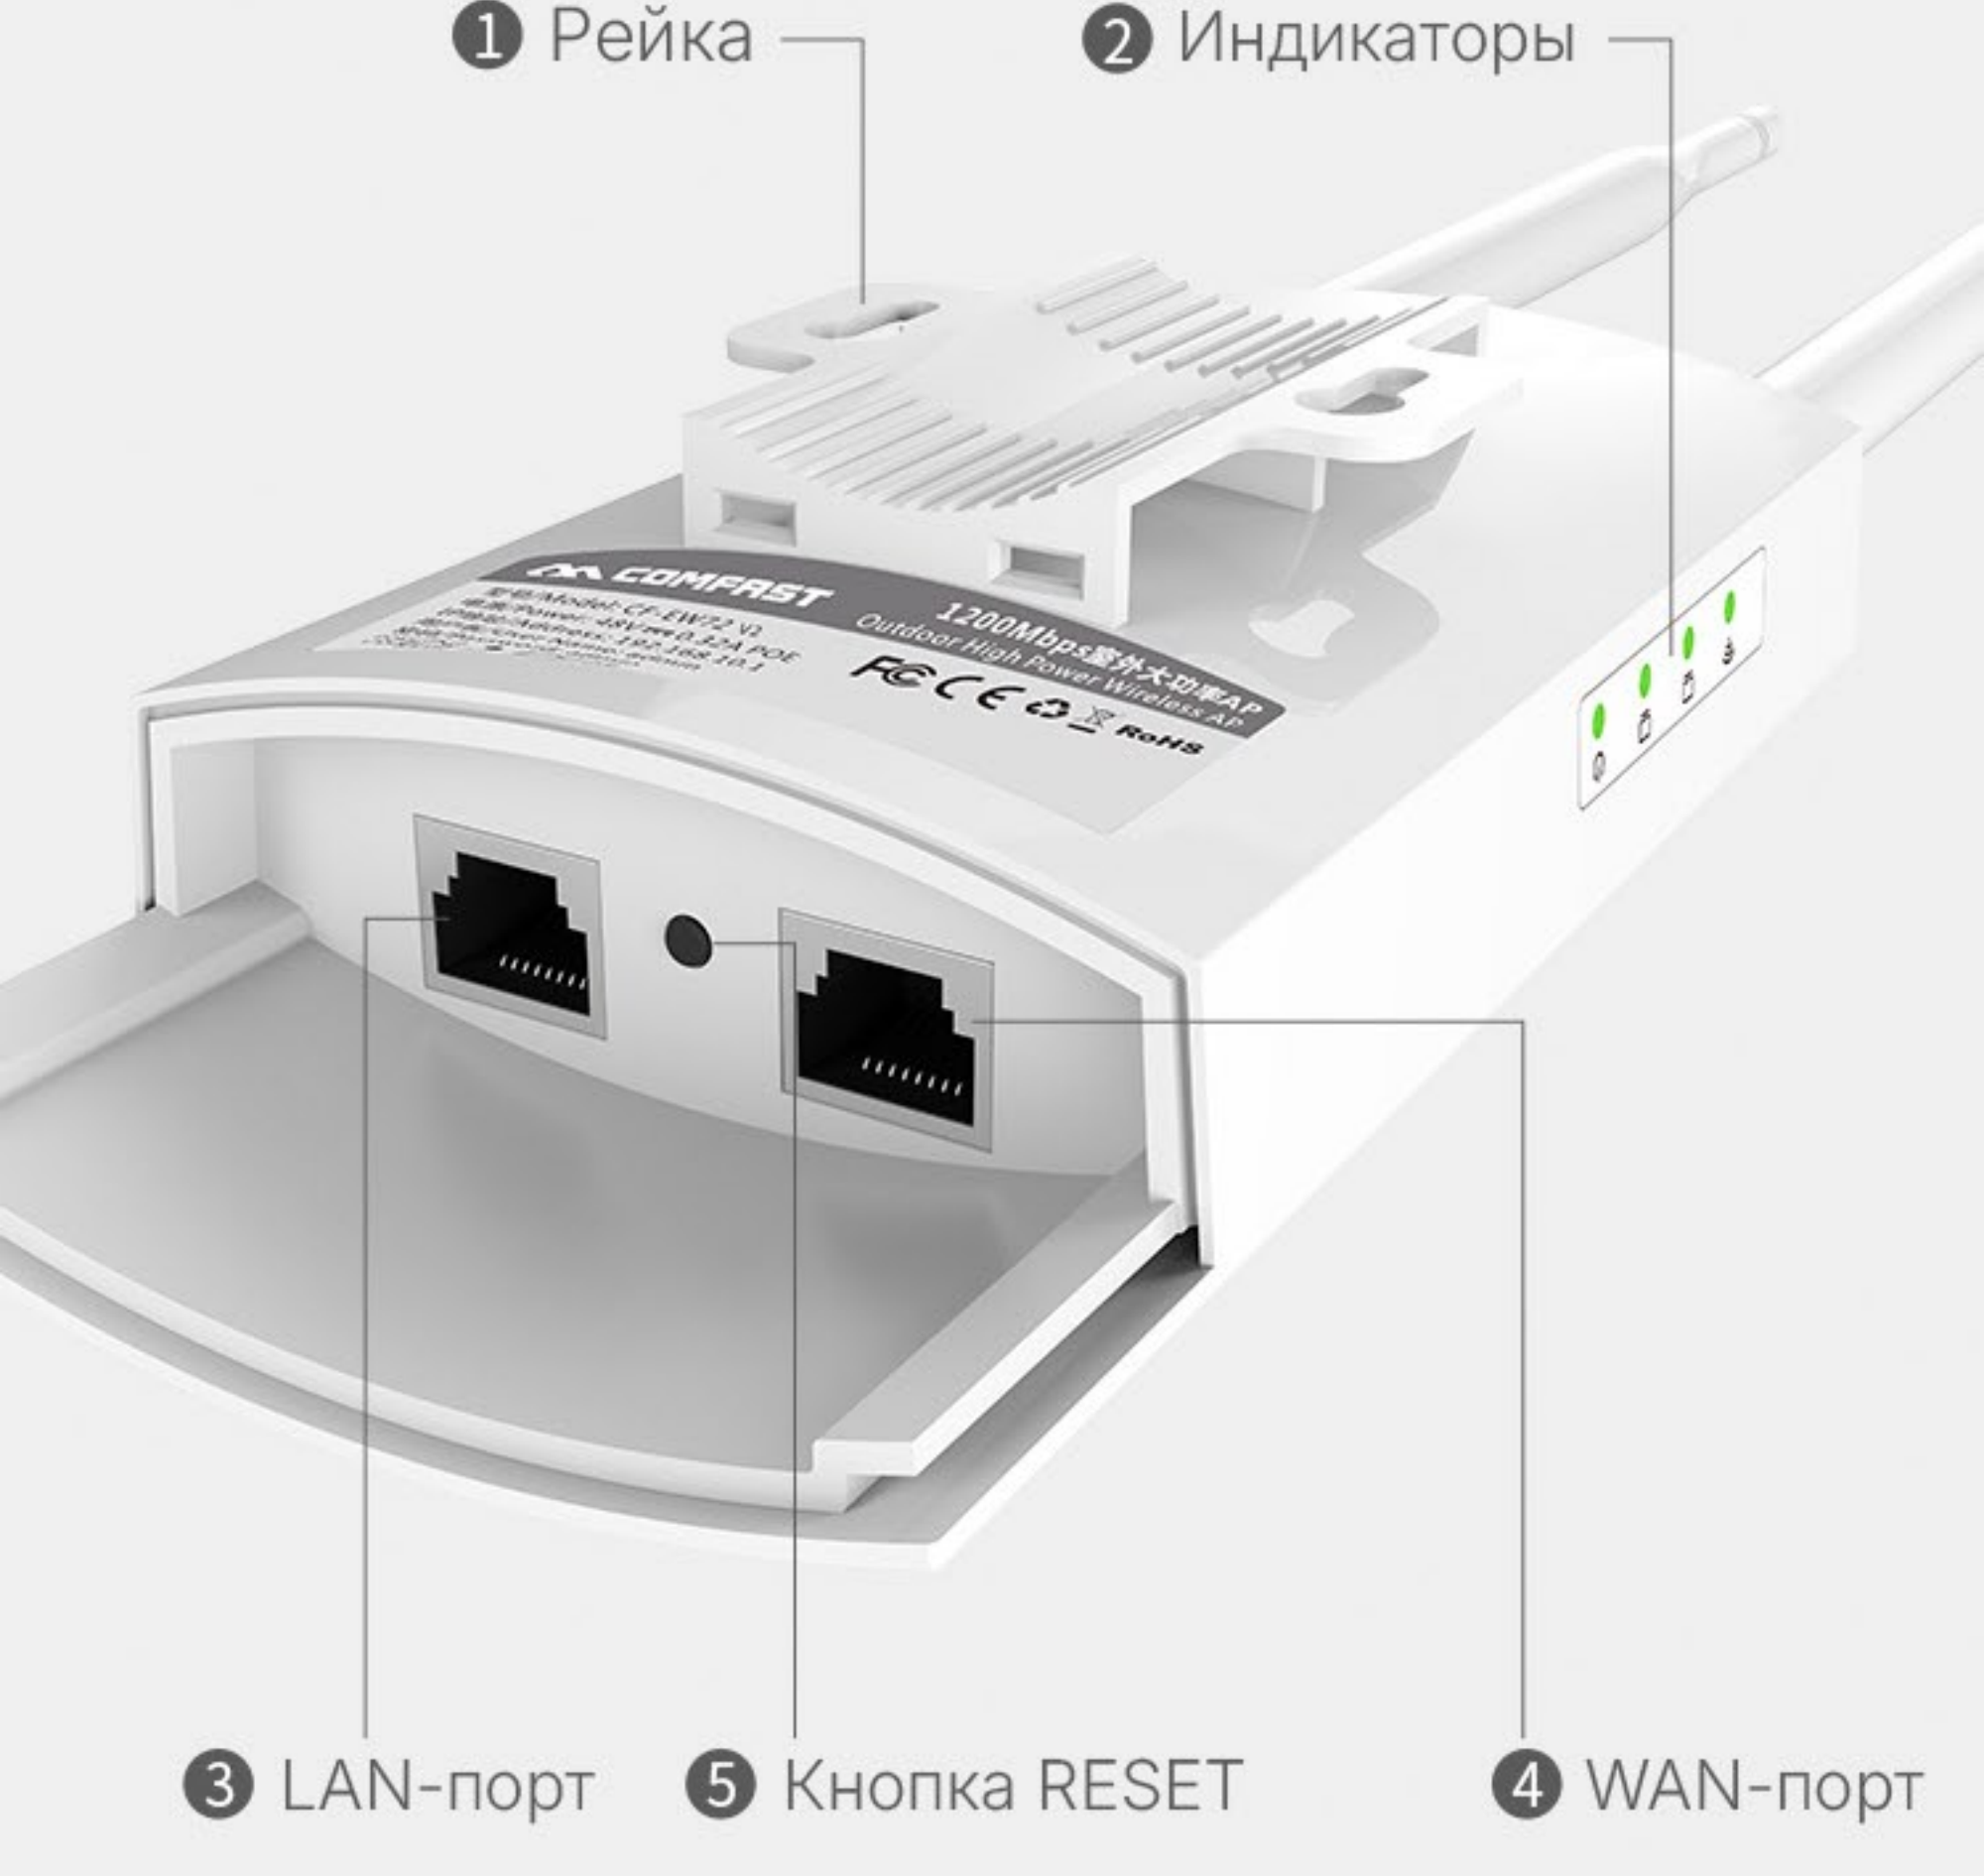

CF-EW72 V2

Уличная точка доступа Wi-Fi с двойной частотой 1200 Мбит/с

Описание продукта

Детали указывают на качество

Характеристики

Аппаратура	DDR: 128МБ; Флэш: 16МБ; Чип: 2.4G KCT8227D
Антенны	5дБи*2 Наружные антенны
Радиочастота	Сила передачи: 200 МВт (23дБи) Чувствительность приемника: -96дБи Частота работы: 802.11ac/n/a: 5.180 ГГц - 5.825 ГГц 802.11b/g/n: 2.412 ГГц - 2.484 ГГц
Скорость	2.4 ГГц: 300 Мбит/с 5 ГГц: 867 Мбит/с
Интерфейсы	1*10/100/1000 Мбит/с WAN RJ-45 Ethernet-порт, POE; 1*10/100/1000 Мбит/с LAN RJ-45 Ethernet-порт, POE; 1*Кнопка RESET
Индикаторы	Состояние работы / WAN / LAN / Wi-Fi
Питание	Питание: PoE, поддержка 802.3af (до 100 метров); Питание через адаптер: 48В 0.32А PoE-адаптер (в комплекте)
Потребление	<13Вт
Степень защиты	IP66
MTBF	>250000 часов
Вид крепления	Настенный / На столб
Материал	ABS-пластик
Физ. параметры	Габариты: 353*85*43.5мм
Рабочая среда	Температура работы: -10°C~65°C Температура хранения: -40°C~70°C Влажность при работе: 10%~90% RH Влажность при хранении: 5%~90% RH