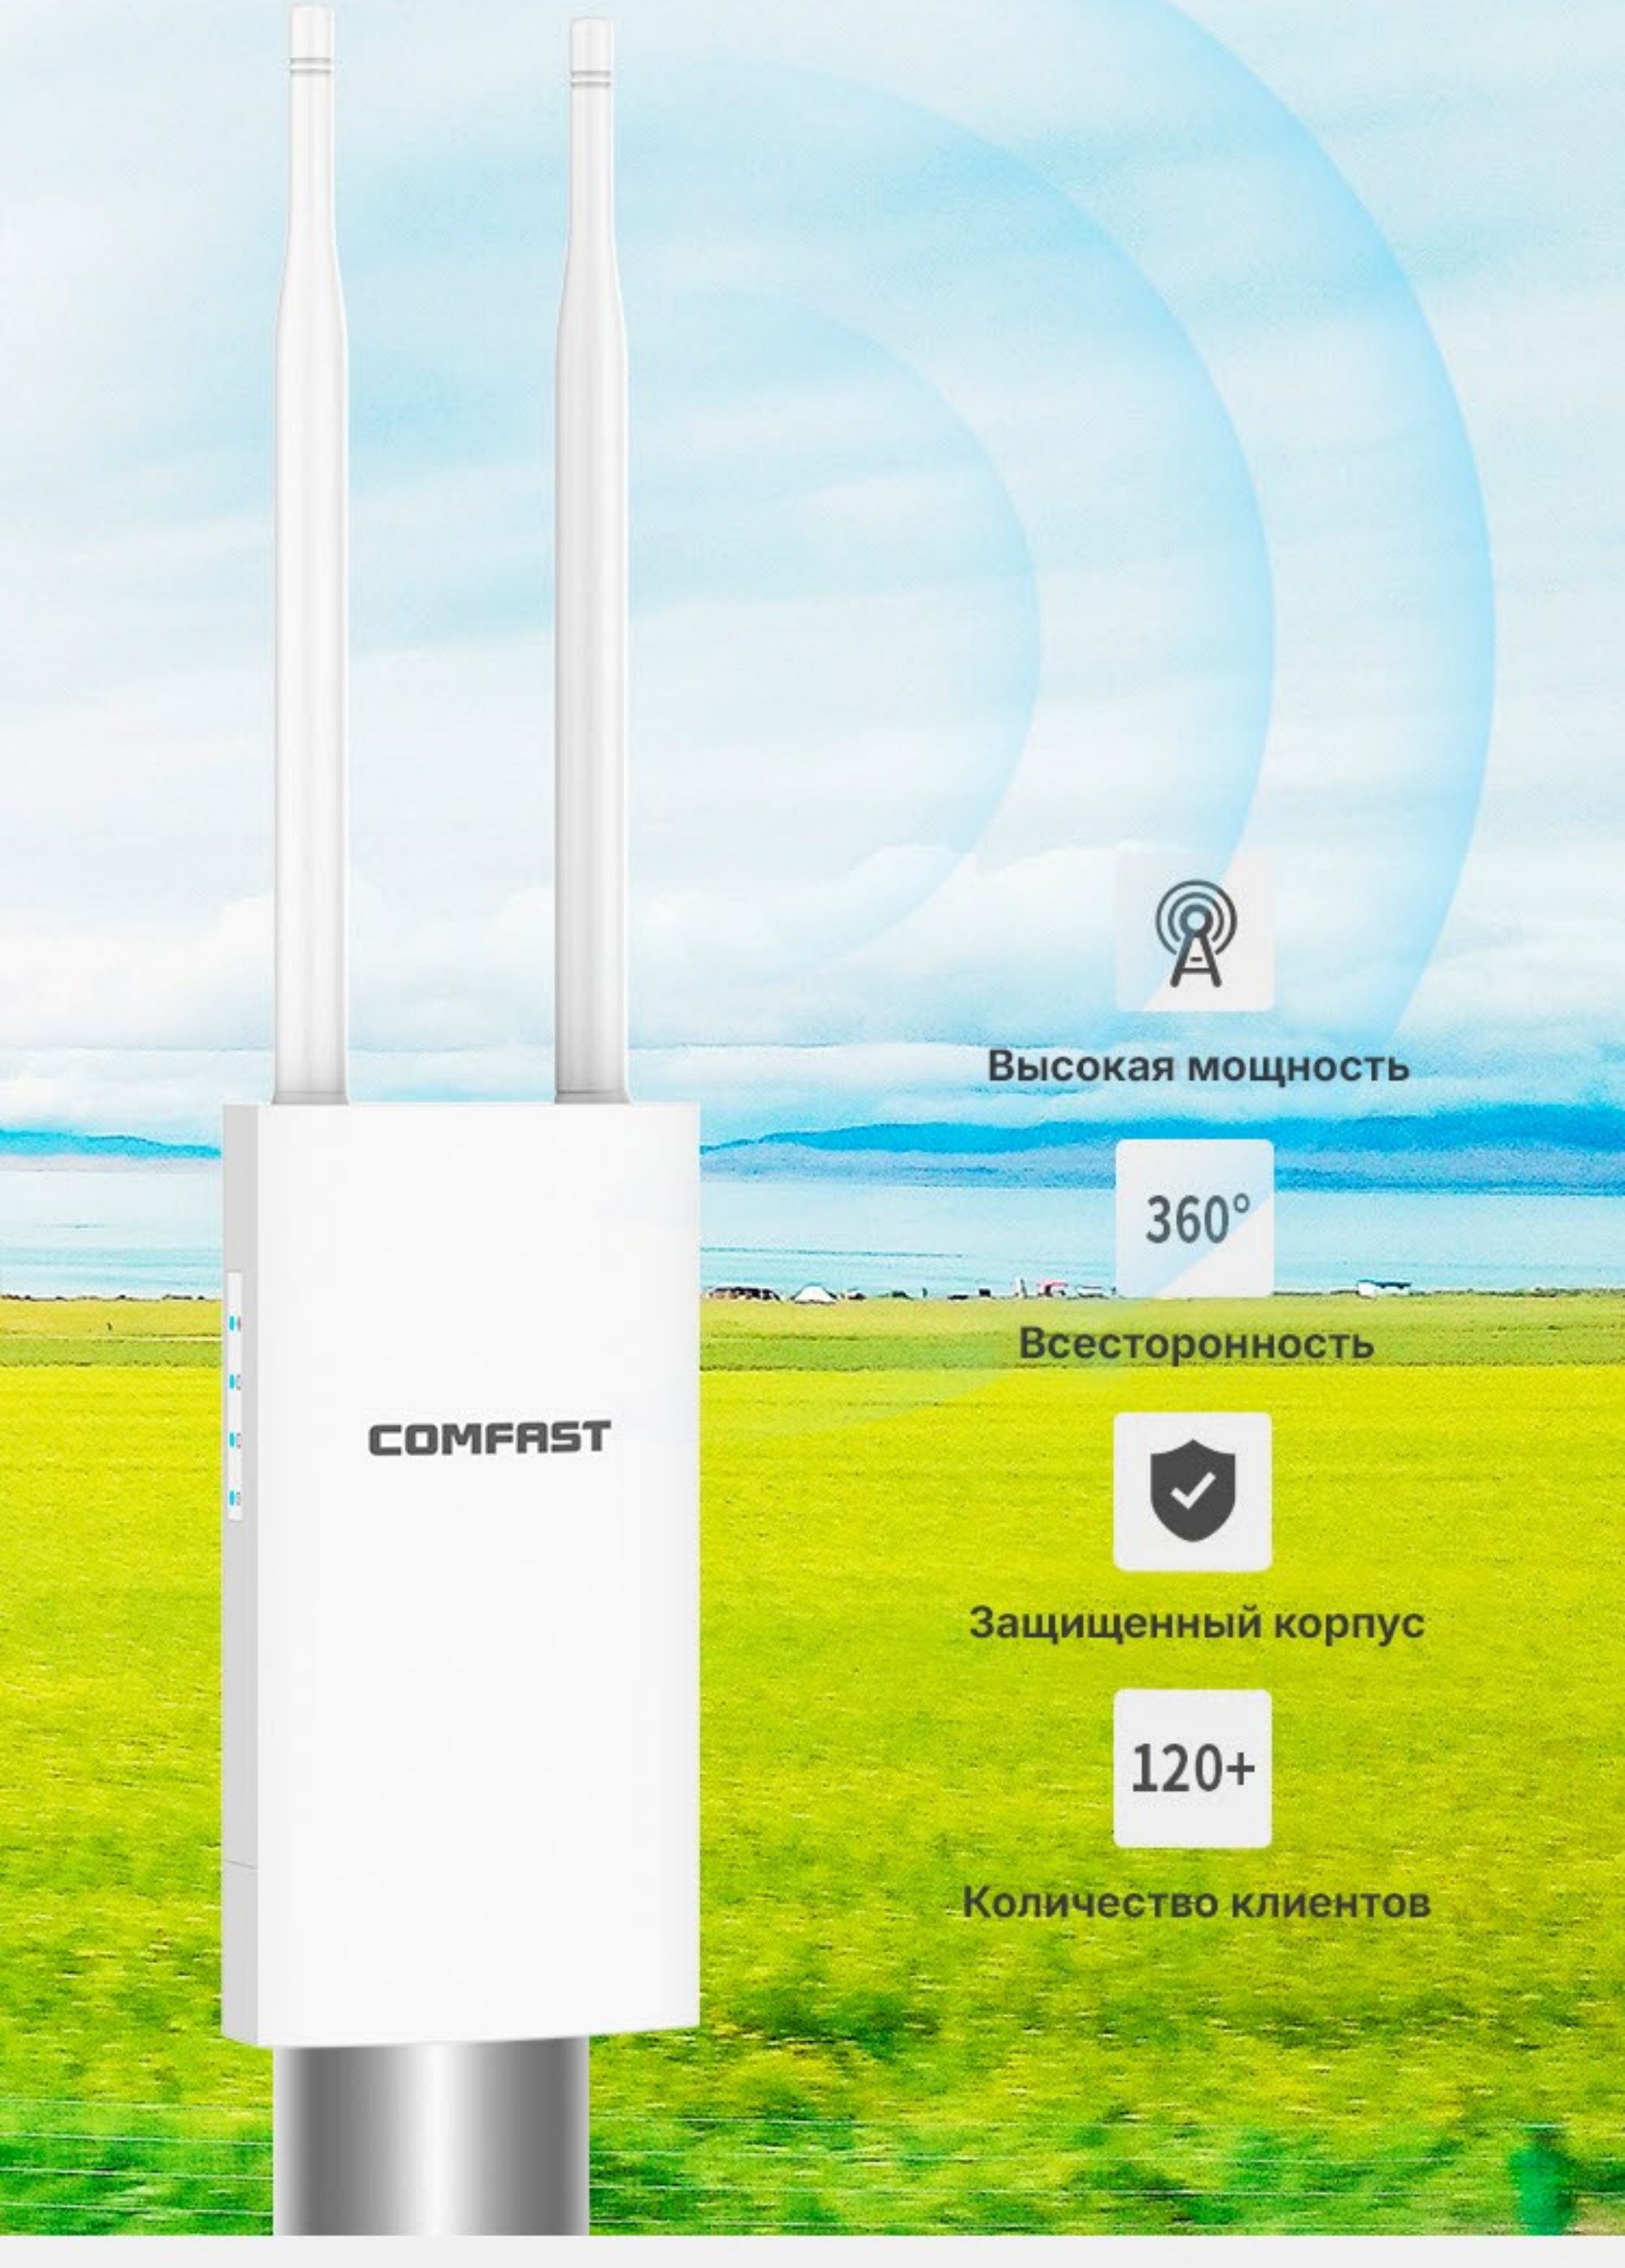

CF-EW72 V2

Уличная точка доступа Wi-Fi с двойной частотой 1200 Мбит/с

Описание продукта

Детали указывают на качество

Характеристики

Аппаратура	DDR: 128МБ; Флэш: 16МБ; Чип: 2.4G KCT8227D
Антенны	5дБи*2 Наружные антенны
Радиочастота	Сила передачи: 200 МВт (23дБи) Чувствительность приемника: -96дБи Частота работы: 802.11ac/n/a: 5.180 ГГц - 5.825 ГГц 802.11b/g/n: 2.412 ГГц - 2.484 ГГц
Скорость	2.4 ГГц: 300 Мбит/с 5 ГГц: 867 Мбит/с
Интерфейсы	1*10/100/1000 Мбит/с WAN RJ-45 Ethernet-порт, POE; 1*10/100/1000 Мбит/с LAN RJ-45 Ethernet-порт, POE; 1*Кнопка RESET
Индикаторы	Состояние работы / WAN / LAN / Wi-Fi
Питание	Питание: PoE, поддержка 802.3af (до 100 метров); Питание через адаптер: 48В 0.32А PoE-адаптер (в комплекте)
Потребление	<13Вт
Степень защиты	IP66
MTBF	>250000 часов
Вид крепления	Настенный / На столб
Материал	ABS-пластик
Физ. параметры	Габариты: 353*85*43.5мм
Рабочая среда	Температура работы: -10°C~65°C Температура хранения: -40°C~70°C Влажность при работе: 10%~90% RH Влажность при хранении: 5%~90% RH